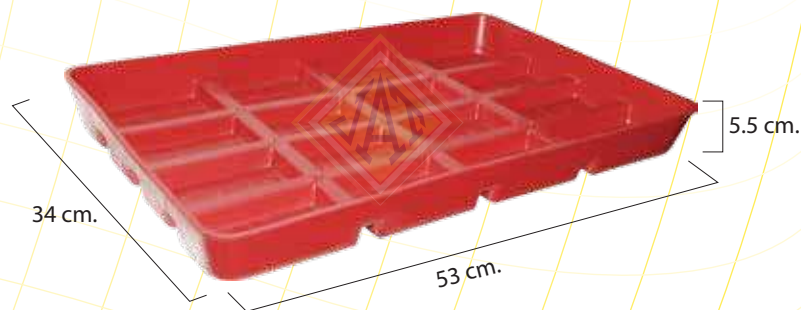

- ◆ La charola tiene un mayor tamaño comparado con la de la competencia.
 - ◆ Estibado fácil y rápido.
 - ◆ Contiene 16 compartimentos que permiten una mejor distribución del alimento.
 - ◆ Evita desperdicios de alimento por el rasqueo de los pollitos.
- Diseño con costillas de refuerzos que le garantiza larga duración
- ◆ El peso de la charola se refleja en una mayor duración.

Material

- ◆ Polietileno de la más alta calidad acondicionado con protección UV, UVR y antioxidantes que le dan una mayor duración en cualquier ambiente.

Peso: 840 gr.

Capacidad

- ◆ Uso Recomendable: 80 – 100 pollitos.
- ◆ Utilización Óptima: Para pollitos de 0 a 10 días de nacidos.

Producto Substituto

CDPX0109001
Comedero de Pre-Inicio

Empaque

Bolsa

- Capacidad: 25 piezas
- Peso: 25.0 kg.
- Largo: 35.0 cms.
- Ancho: 54.0 cms.
- Alto: 56.0 cms

Productos Complementarios

CTXX0109001
Comedero de Tolva
de 11 kg