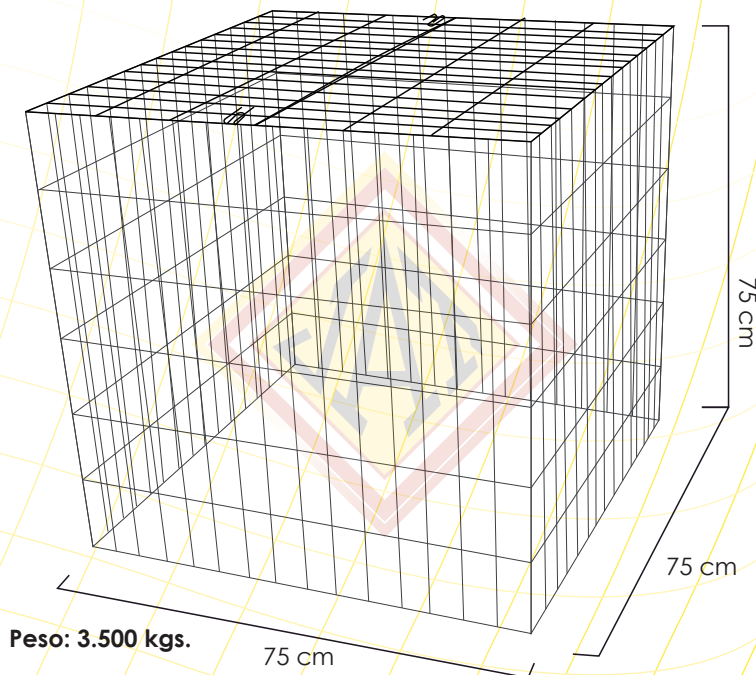

Rascadero para Gallo RPGX0204001

Características

- ◆ Fabricado en alambre galvanizado con retícula de 5.0 cm x 12.5 cm.
- ◆ 75 cm de alto x 75 cm de ancho y 75 cm de fondo.
- ◆ Modelos con puerta de 37.0 cm x 75.0 cm.

Capacidad

- ◆ 1 Gallo.

Ventajas

- ◆ Desarmable
- ◆ Ligera
- ◆ Facil manejo
- ◆ Resistente

Material

- ◆ Alambre galvanizado cal. 12 y cal. 14

Empaque

- Capacidad: 1 pza.
- Peso: 3.5 kg.
- Largo: 12 cms.
- Ancho: 75 cms.
- Alto: 75 cms.