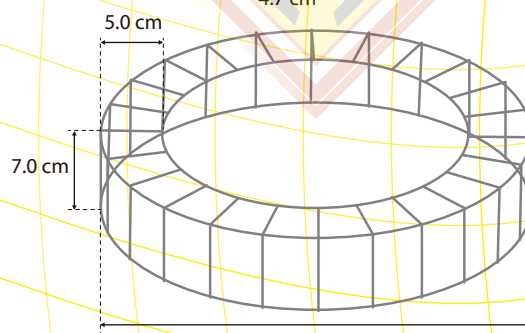

Peso: 1.300 kg.

VISTA SUPERIOR

Peso: 0.270 kg.

Componentes

CTXX0104002
Extensión para
comedero de tolva

CTXX0103004
Base Cónica con buje
para comedero tolva 11kg.

CTXX0103007
Plato para comedero
tolva de 11 kg.