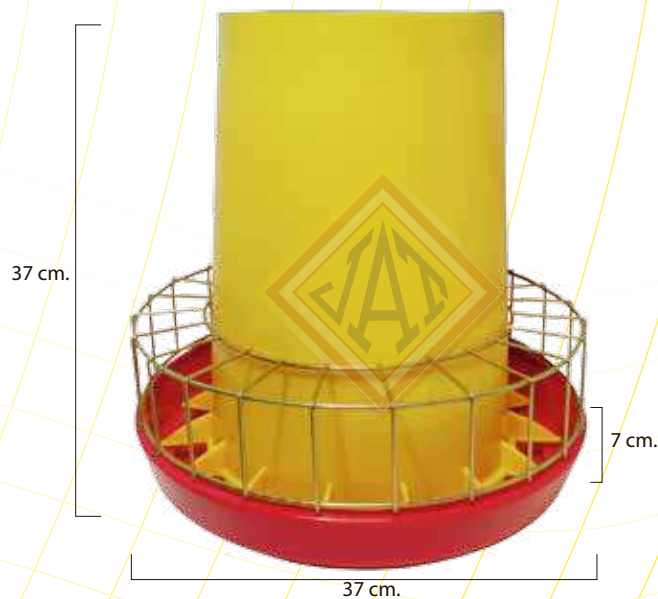

CTXX0109006

Comedero de Tolva 11 kg con Rejilla

Capacidad

- ◆ Uso recomendable: 25 gallinas reproductoras.
- ◆ Almacenaje de alimento: 11kg.

Características

- ◆ Ajuste de tres niveles de altura para adaptación a todo tipo de alimentos.
- ◆ Diseñado para la producción de gallina reproductora.

Ventajas

- ◆ La rejilla evita que el gallo se alimente del mismo comedero que la gallina.
- ◆ Base cónica que permite el descenso y distribución del alimento evitando su acumulación y envejecimiento en el centro del comedero.
- ◆ Plato diseñado con pestañas de seguridad para evitar el derrame del alimento.
- ◆ Barra suspensora central sólida en aluminio; evita la acumulación del alimento en el interior de la barra.
- ◆ Sistema de refuerzo en soporte de tolva; evita desgaste por fricción al recargar.
- ◆ Mas económico que el automático
- ◆ Facilitación de servicios de partes y refacciones.
- ◆ Práctico sistema de armado y desarmado que facilita instalación y mantenimiento.

Peso: 1.300 kg.

VISTA SUPERIOR

Peso: 0.270 kg.

Componentes

CTXX0104002
Extensión para
comedero de tolva

CTXX0103004
Base Cónica con buje
para comedero tolva 11kg.

CTXX0103007
Plato para comedero
tolva de 11 kg.