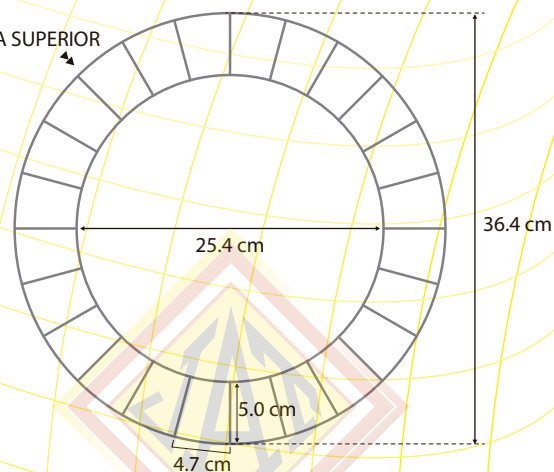

Peso: 1.300 kg.

VISTA SUPERIOR

Peso: 0.270 kg.

Componentes

CTXX0104002
Extensión para
comedero de tolva

CTXX0103004
Base Cónica con buje
para comedero tolva 11kg.

CTXX0103007
Plato para comedero
tolva de 11 kg.